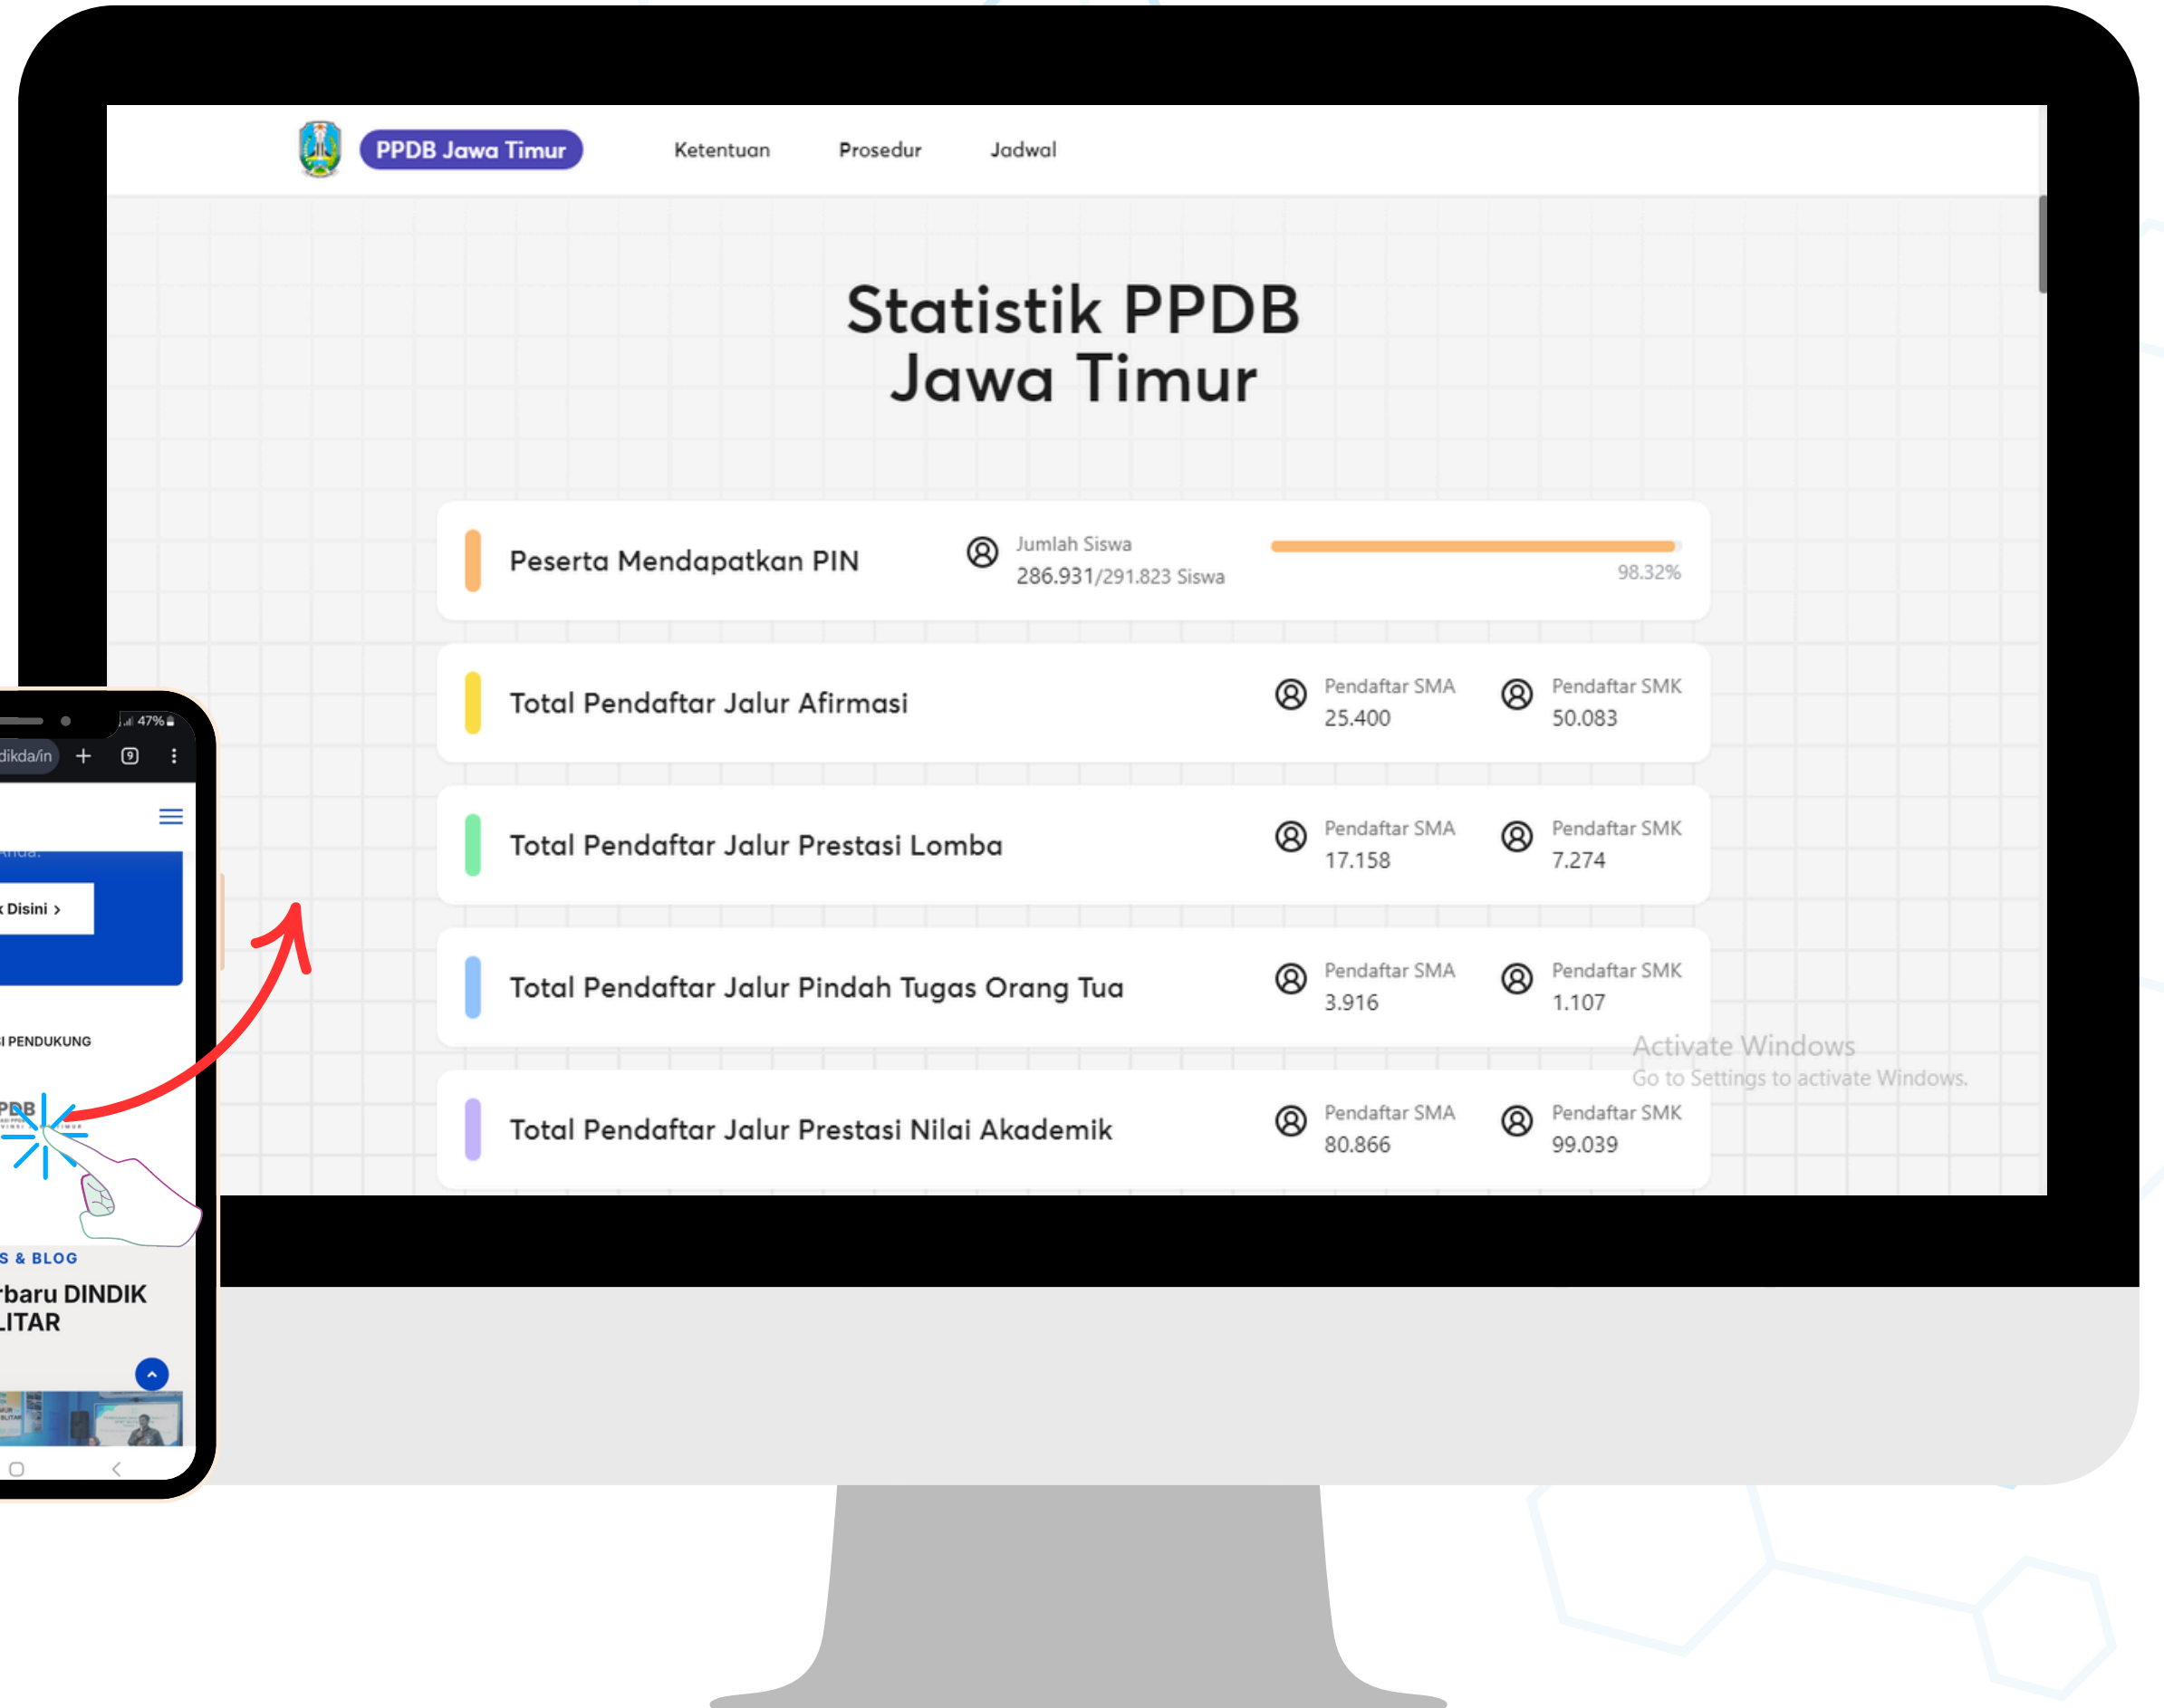

Ekosistem Aplikasi Dindik Jatim

Dalam website ini menyediakan kumpulan tautan untuk mempermudah pengunjung mengakses aplikasi pendukung yang dimiliki Dinas Pendidikan Provinsi Jawa Timur

CETAR!
CEPAT, EFEKTIF & EFISIEN, TANGGAP, TRANSPARAN, AKUNTABEL, RESPONSIF

BerAKHLAK
Berorientasi Pelayanan Akuntabel Kompeten
Harmonis Loyal Adaptif Kolaboratif